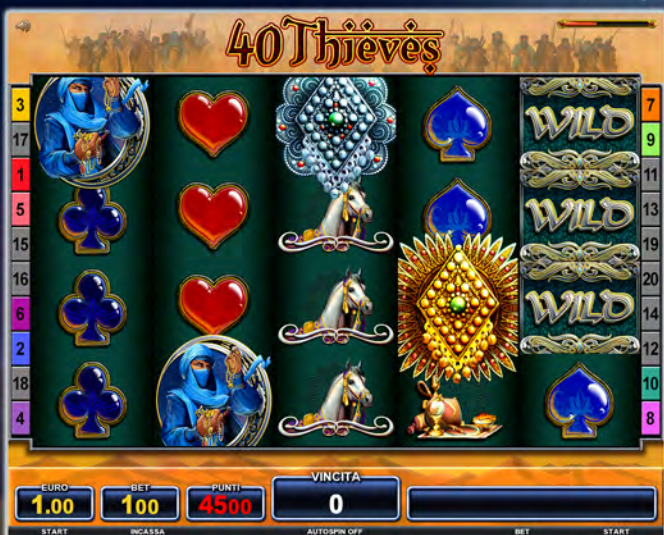

40 Thieves

aams
gioco legale e responsabile

Bally  WULFF

40 Thieves

GIOCO COMMA 6A, SCHEDA G640s
AD ALTE PRESTAZIONI:

Proiettiamo nel futuro le soluzioni
di gioco più innovative.

powered by

G640s
ITALIAN HARDWARE

aams
gioco legale e responsabile

PSM
GAMING
www.psmgaming.com

Bally WULFF

Ciclo: 40.000
Costo Partita: 1,00€
Vincita Massima: 100,00€
PAY OUT del 70%
BET 25, 50, 100, 200
Rulli: 5X4
Linee di pagamento: 20
Grafica 3D in alta risoluzione
Audio HD
Accetta i principali modelli di
hopper e gettoniere CCTalk